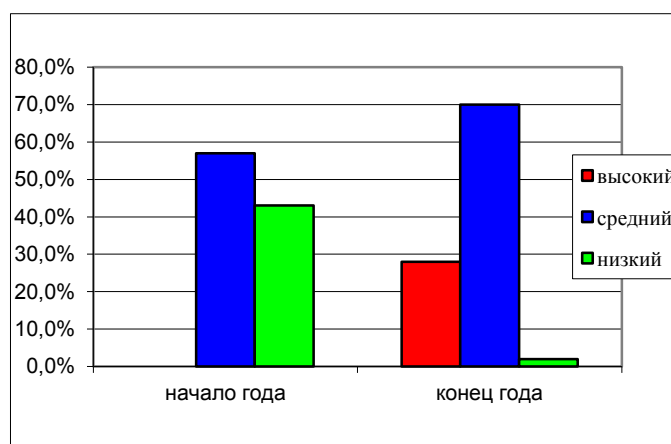

Приложение к публичному отчету

Динамика качества образовательного процесса в МАДОУ "Детский сад № 70"

1-е младшие группы

	начало года	конец года
высокий	0,0%	20,0%
средний	0,0%	58,0%
низкий	100,0%	22,0%

2-е младшие группы

	начало года	конец года
высокий	0,0%	15,0%
средний	25,0%	69,0%
низкий	75,0%	16,0%

средние группы

	начало года	конец года
высокий	0,0%	28,0%
средний	57,0%	70,0%
низкий	43,0%	2,0%

старшие группы

	начало года	конец года
высокий	1,0%	49,0%
средний	75,0%	50,0%
низкий	24,0%	1,0%