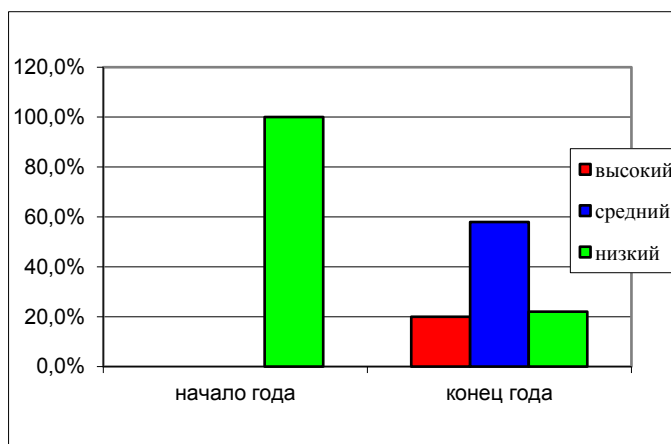

Приложение к публичному отчету

Динамика качества образовательного процесса в МАДОУ "Детский сад № 70"

1-е младшие группы

	начало года	конец года
высокий	0,0%	20,0%
средний	0,0%	58,0%
низкий	100,0%	22,0%

2-е младшие группы

	начало года	конец года
высокий	0,0%	15,0%
средний	25,0%	69,0%
низкий	75,0%	16,0%

средние группы

	начало года	конец года
высокий	0,0%	28,0%
средний	57,0%	70,0%
низкий	43,0%	2,0%

старшие группы

	начало года	конец года
высокий	1,0%	49,0%
средний	75,0%	50,0%
низкий	24,0%	1,0%