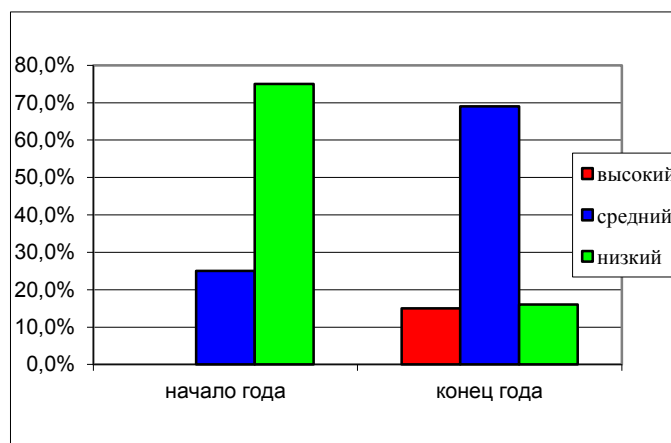

Приложение к публичному отчету

Динамика качества образовательного процесса в МАДОУ "Детский сад № 70"

1-е младшие группы

	начало года	конец года
высокий	0,0%	20,0%
средний	0,0%	58,0%
низкий	100,0%	22,0%

2-е младшие группы

	начало года	конец года
высокий	0,0%	15,0%
средний	25,0%	69,0%
низкий	75,0%	16,0%

средние группы

	начало года	конец года
высокий	0,0%	28,0%
средний	57,0%	70,0%
низкий	43,0%	2,0%

старшие группы

	начало года	конец года
высокий	1,0%	49,0%
средний	75,0%	50,0%
низкий	24,0%	1,0%